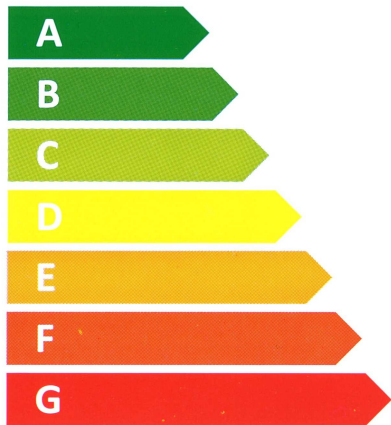

ENERG

енергия · ενεργεια

Y IJA
IE IA

reflex

REFLEX
AF 400/1M_C

84 W

385 L