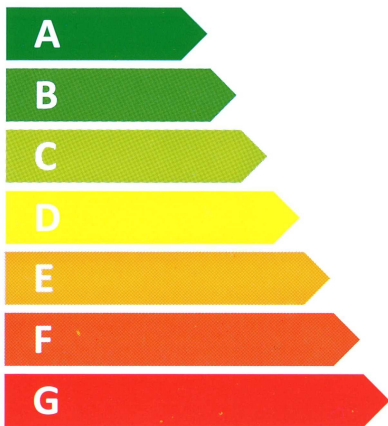

ENERG

енергия · ενεργεια

Y IJA
IE IA

reflex

REFLEX
Combi HC 500/2_C

106 W

475 L