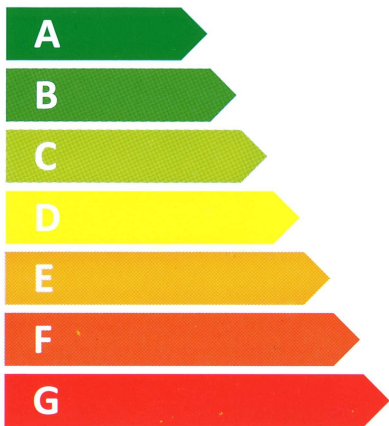

ENERG

енергия · ενεργεια

Y IJA
IE IA

reflex

REFLEX
Combi HC 500/1_C

106 W

475 L